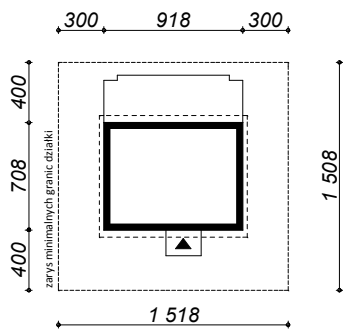

PROJEKT Z11

OBRYS BUDYNKU DO PROJEKTU ZAGOSPODAROWANIA

usytuowanie domu na działce

oś odbicia
lustrzanego

oś odbicia
lustrzanego

STUDIO Z500

ul. Gen. Zajączka 11 / 6 ; 01-510 Warszawa
tel./fax: +48 (22) 425 50 30 ; +48 (22) 331 13 35
e-mail: projekty@z500.pl ; www.z500.pl

TEMAT OPRACOWANIA:	PROJEKT DOMU JEDNORODZINNEGO	
RYSunEK:	OBRYS BUDYNKU - rzut parteru	SKALA: 1:500