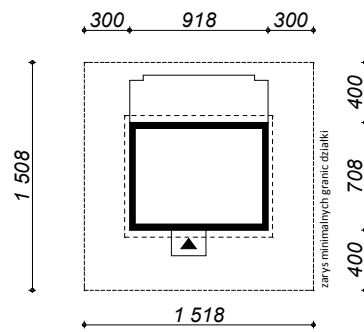

PROJEKT Z11

OBRYS BUDYNKU DO PROJEKTU ZAGOSPODAROWANIA

usytuowanie domu na działce

oś odbicia
lustrzanego

oś odbicia
lustrzanego

STUDIO Z500

ul. Gen. Zajączka 11 / 6 ; 01-510 Warszawa
tel./fax: +48 (22) 425 50 30 ; +48 (22) 331 13 35
e-mail: projekty@z500.pl ; www.z500.pl

TEMAT OPRACOWANIA:	PROJEKT DOMU JEDNORODZINNEGO	
RYSunEK:	OBRYS BUDYNKU - rzut parteru	SKALA: 1:500