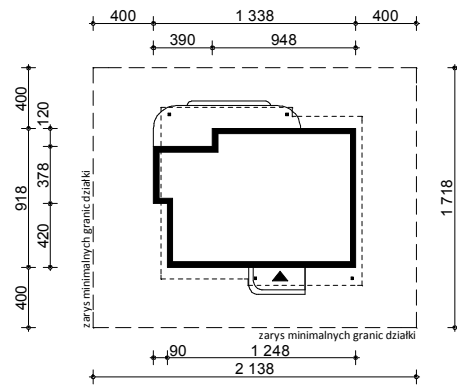

PROJEKT Z129

OBRYS BUDYNKU DO PROJEKTU ZAGOSPODAROWANIA

usytuowanie domu na działce

oś odbicia
lustrzanego

oś odbicia
lustrzanego

STUDIO Z500

ul. Gen. Zajączka 11 / 6 ; 01-510 Warszawa
tel./fax: +48 (22) 425 50 30 ; +48 (22) 331 13 35
e-mail: projekty@z500.pl ; www.z500.pl

TEMAT OPRACOWANIA:	PROJEKT DOMU JEDNORODZINNEGO	
RYSunEK:	OBRYS BUDYNKU - rzut parteru	SKALA: 1:500