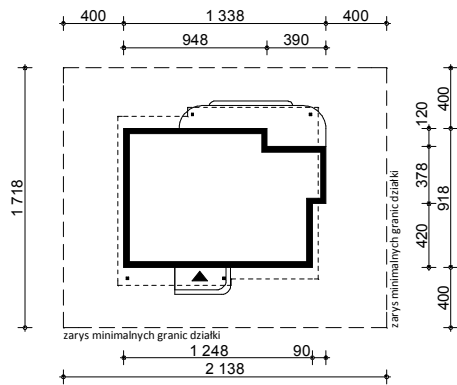

PROJEKT Z129

OBRYS BUDYNKU DO PROJEKTU ZAGOSPODAROWANIA

usytuowanie domu na działce

oś odbicia
lustrzanego

oś odbicia
lustrzanego

STUDIO Z500

ul. Gen. Zajączka 11 / 6 ; 01-510 Warszawa
tel./fax: +48 (22) 425 50 30 ; +48 (22) 331 13 35
e-mail: projekty@z500.pl ; www.z500.pl

TEMAT OPRACOWANIA:	PROJEKT DOMU JEDNORODZINNEGO	
RYSunEK:	OBRYS BUDYNKU - rzut parteru	SKALA: 1:500