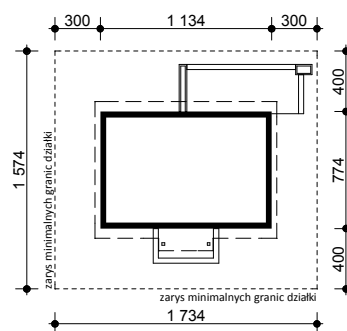

oś odbicia
lustrzanego

STUDIO Z500

ul. Gen. Zajączka 11 / 6 : 01-510 Warszawa
tel./fax: +48 (22) 425 50 30 ; +48 (22) 331 13 35
e-mail: projekty@Z500.pl ; www.z500.pl

TEMAT
OPRACOWANIA:

PROJEKT DOMU JEDNORODZINNEGO

RYSunEK:

OBRYS BUDYNKU - rzut parteru

SKALA:

1:500