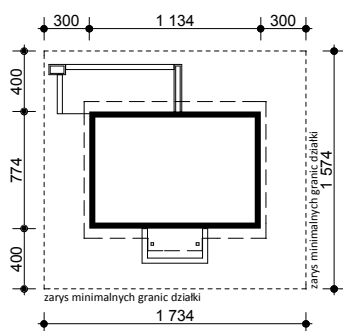

PROJEKT Z12

OBRYS BUDYNKU DO PROJEKTU ZAGOSPODAROWANIA

usytuowanie domu na działce

oś odbicia
lustrzanego