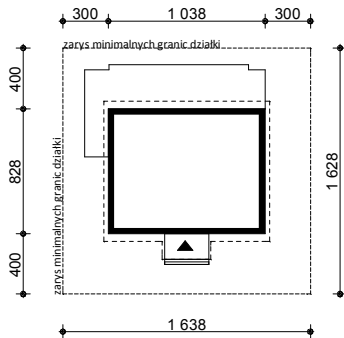

## OBRYS BUDYNKU DO PROJEKTU ZAGOSPODAROWANIA

usytuowanie domu na działce

oś odbicia  
lustrzanego

oś odbicia  
lustrzanego

**STUDIO Z500**

ul. Gen. Zajączka 11 / 6 ; 01-510 Warszawa  
tel./fax: +48 (22) 425 50 30 ; +48 (22) 331 13 35  
e-mail: projekty@Z500.pl ; www.z500.pl

TEMAT OPRACOWANIA:	PROJEKT DOMU JEDNORODZINNEGO	
RYSunEK:	OBRYS BUDYNKU - rzut parteru	SKALA: 1:500