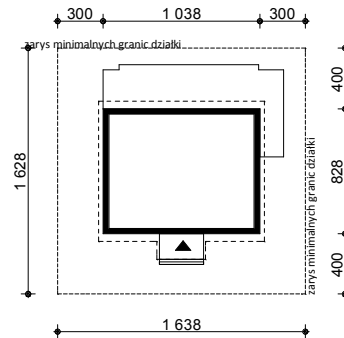

## OBRYS BUDYNKU DO PROJEKTU ZAGOSPODAROWANIA

usytuowanie domu na działce

oś odbicia  
lustrzanego

oś odbicia  
lustrzanego

**STUDIO Z500**

ul. Gen. Zajączka 11 / 6 ; 01-510 Warszawa  
tel./fax: +48 (22) 425 50 30 ; +48 (22) 331 13 35  
e-mail: projekty@Z500.pl ; www.z500.pl

TEMAT OPRACOWANIA:	PROJEKT DOMU JEDNORODZINNEGO	
RYSunEK:	OBRYS BUDYNKU - rzut parteru	SKALA: 1:500