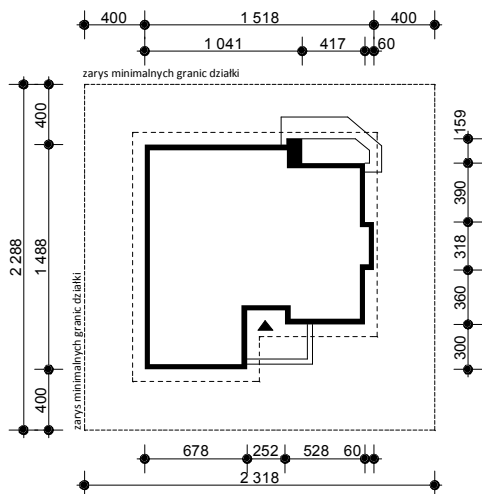

## OBRYS BUDYNKU DO PROJEKTU ZAGOSPODAROWANIA

usytuowanie domu na działce

**STUDIO Z500**

ul. Gen. Zajączka 11 / 6 ; 01-510 Warszawa  
tel./fax: +48 (22) 425 50 30 ; +48 (22) 331 13 35  
e-mail: projekty@z500.pl ; www.z500.pl

TEMAT OPRACOWANIA:	PROJEKT DOMU JEDNORODZINNEGO	
RYSunEK:	OBRYS BUDYNKU - rzut parteru	SKALA: 1:500