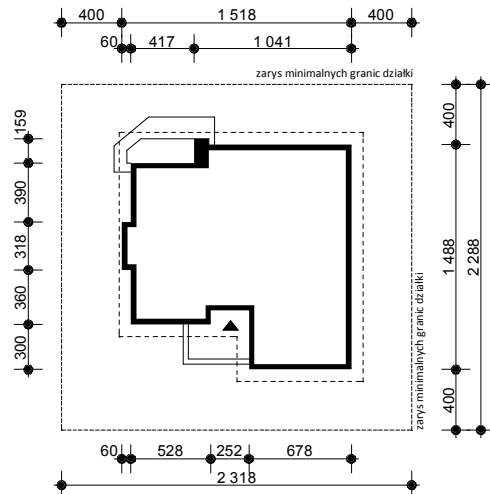

## OBRYS BUDYNKU DO PROJEKTU ZAGOSPODAROWANIA

usytuowanie domu na działce

**STUDIO Z500**

ul. Gen. Zajączka 11 / 6 ; 01-510 Warszawa  
tel./fax: +48 (22) 425 50 30 ; +48 (22) 331 13 35  
e-mail: projekty@z500.pl ; www.z500.pl

TEMAT OPRACOWANIA:	PROJEKT DOMU JEDNORODZINNEGO	
RYSunEK:	OBRYS BUDYNKU - rzut parteru	SKALA: 1:500