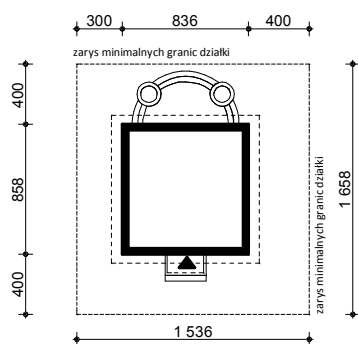

PROJEKT **Z1**

OBRYS BUDYNKU DO PROJEKTU ZAGOSPODAROWANIA

usytuowanie domu na działce

oś odbicia
lustrzanego

oś odbicia
lustrzanego

STUDIO Z500

ul. Gen. Zajączka 11 / 6 ; 01-510 Warszawa
tel./fax: +48 (22) 425 50 30 ; +48 (22) 331 13 35
e-mail: projekty@Z500.pl ; www.z500.pl

TEMAT
OPRACOWANIA:

PROJEKT DOMU JEDNORODZINNEGO

RYСУNEK:

OBRYS BUDYNKU - rzut parteru

SKALA:

1:500