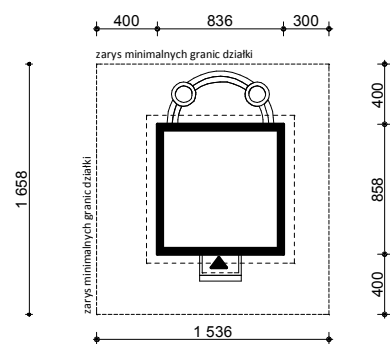

PROJEKT **Z1**

OBRYS BUDYNKU DO PROJEKTU ZAGOSPODAROWANIA

usytuowanie domu na działce

oś odbicia
lustrzanego

oś odbicia
lustrzanego

STUDIO Z500

ul. Gen. Zajączka 11 / 6 ; 01-510 Warszawa
tel./fax: +48 (22) 425 50 30 ; +48 (22) 331 13 35
e-mail: projekty@Z500.pl ; www.z500.pl

TEMAT
OPRACOWANIA:

PROJEKT DOMU JEDNORODZINNEGO

RYСУNEK:

OBRYS BUDYNKU - rzut parteru

SKALA:

1:500