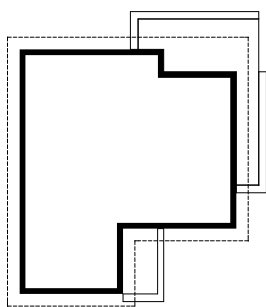

PROJEKT Z203

OBRYS BUDYNKU DO PROJEKTU ZAGOSPODAROWANIA

usytuowanie domu na działce

oś odbicia
lustrzanego

oś odbicia
lustrzanego

STUDIO Z500

ul. Gen. Zajączka 11 / 6 : 01-510 Warszawa
tel./fax: +48 (22) 425 50 30 ; +48 (22) 331 13 35
e-mail: projekty@Z500.pl ; www.z500.pl

TEMAT OPRACOWANIA:	PROJEKT DOMU JEDNORODZINNEGO	
RYSUNEK:	OBRYS BUDYNKU - rzut parteru	SKALA: 1:500