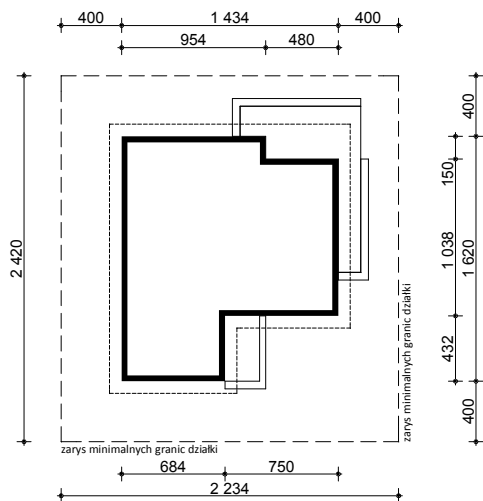

PROJEKT Z203

OBRYS BUDYNKU DO PROJEKTU ZAGOSPODAROWANIA

usytuowanie domu na działce

oś odbicia
lustrzanego

oś odbicia
lustrzanego

STUDIO Z500

ul. Gen. Zajączka 11 / 6 : 01-510 Warszawa
tel./fax: +48 (22) 425 50 30 ; +48 (22) 331 13 35
e-mail: projekty@Z500.pl ; www.z500.pl

TEMAT OPRACOWANIA:	PROJEKT DOMU JEDNORODZINNEGO	
RYSUNEK:	OBRYS BUDYNKU - rzut parteru	SKALA: 1:500