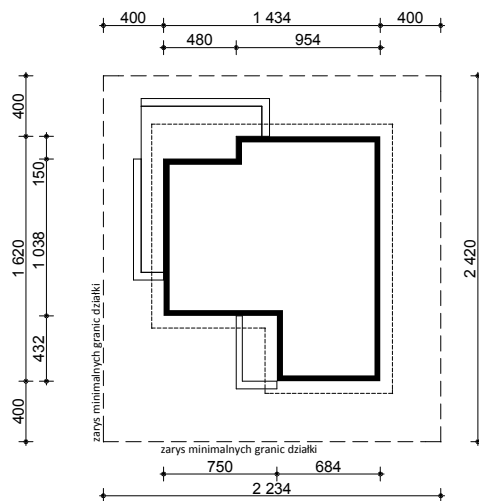

PROJEKT Z203

OBRYS BUDYNKU DO PROJEKTU ZAGOSPODAROWANIA

usytuowanie domu na działce

oś odbicia
lustrzanego

oś odbicia
lustrzanego

STUDIO Z500

ul. Gen. Zajączka 11 / 6 : 01-510 Warszawa
tel./fax: +48 (22) 425 50 30 ; +48 (22) 331 13 35
e-mail: projekty@Z500.pl ; www.z500.pl

TEMAT OPRACOWANIA:	PROJEKT DOMU JEDNORODZINNEGO	
RYSUNEK:	OBRYS BUDYNKU - rzut parteru	SKALA: 1:500