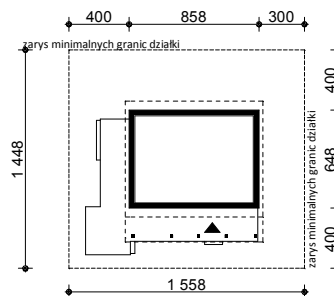

PROJEKT Z39

OBRYS BUDYNKU DO PROJEKTU ZAGOSPODAROWANIA

usytuowanie domu na działce

oś odbicia
lustrzanego

oś odbicia
lustrzanego

STUDIO Z500

ul. Gen. Zajączka 11 / 6 ; 01-510 Warszawa
tel./fax: +48 (22) 425 50 30 ; +48 (22) 331 13 35
e-mail: projekty@Z500.pl ; www.z500.pl

TEMAT OPRACOWANIA:	PROJEKT DOMU JEDNORODZINNEGO	
RYSUNEK:	OBRYS BUDYNKU - rzut parteru	SKALA: 1:500