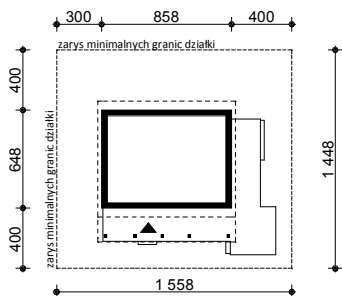

PROJEKT Z39

OBRYS BUDYNKU DO PROJEKTU ZAGOSPODAROWANIA

usytuowanie domu na działce

oś odbicia
lustrzanego

oś odbicia
lustrzanego

STUDIO Z500

ul. Gen. Zajączka 11 / 6 ; 01-510 Warszawa
tel./fax: +48 (22) 425 50 30 ; +48 (22) 331 13 35
e-mail: projekty@Z500.pl ; www.z500.pl

TEMAT OPRACOWANIA:	PROJEKT DOMU JEDNORODZINNEGO	
RYSUNEK:	OBRYS BUDYNKU - rzut parteru	SKALA: 1:500