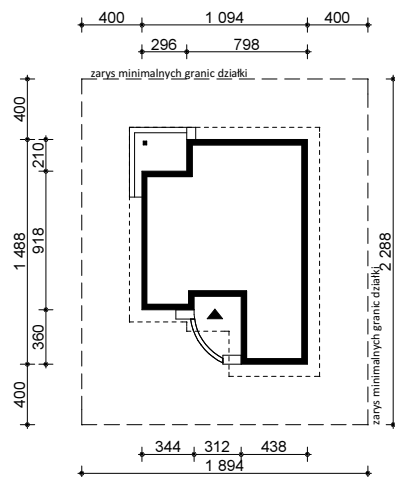

## OBRYS BUDYNKU DO PROJEKTU ZAGOSPODAROWANIA

usytuowanie domu na działce

oś odbicia  
lustrzanego

oś odbicia  
lustrzanego

**STUDIO Z500**

ul. Gen. Zajączka 11 / 6 : 01-510 Warszawa  
tel./fax: +48 (22) 425 50 30 ; +48 (22) 331 13 35  
e-mail: projekty@Z500.pl ; www.z500.pl

TEMAT  
OPRACOWANIA

PROJEKT DOMU JEDNORODZINNEGO

RYSUJEK

OBRYS BUDYNKU - rzut parteru

SKALA

1:500