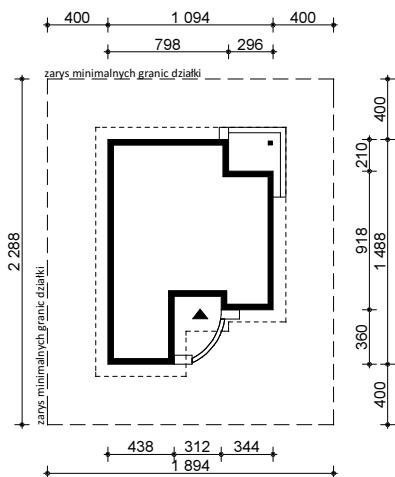

## OBRYS BUDYNKU DO PROJEKTU ZAGOSPODAROWANIA

usytuowanie domu na działce

oś odbicia  
lustrzanego

oś odbicia  
lustrzanego

**STUDIO Z500**

ul. Gen. Zajączka 11 / 6 : 01-510 Warszawa  
tel./fax: +48 (22) 425 50 30 ; +48 (22) 331 13 35  
e-mail: projekty@Z500.pl ; www.z500.pl

TEMAT  
OPRACOWANIA

PROJEKT DOMU JEDNORODZINNEGO

RYSUJEK

OBRYS BUDYNKU - rzut parteru

SKALA

1:500