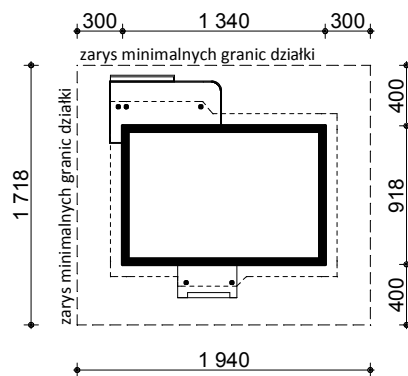

PROJEKT Z 69

OBRYS BUDYNKU DO PROJEKTU ZAGOSPODAROWANIA

usytuowanie domu na działce

oś odbicia
lustrzanego

oś odbicia
lustrzanego

STUDIO Z500

ul. Gen. Zajączka 11 / 6 : 01-510 Warszawa
tel./fax: +48 (22) 425 50 30 ; +48 (22) 331 13 35
e-mail: projekty@Z500.pl ; www.z500.pl

TEMAT
OPRACOWANIA:

PROJEKT DOMU JEDNORODZINNEGO

RYSunEK:

OBRYS BUDYNKU - rzut parteru

SKALA:

1:500