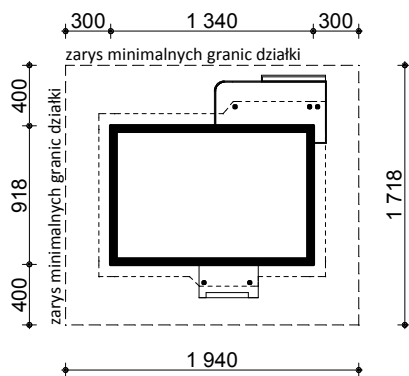

PROJEKT Z 69

OBRYS BUDYNKU DO PROJEKTU ZAGOSPODAROWANIA

usytuowanie domu na działce

oś odbicia
lustrzanego

oś odbicia
lustrzanego

STUDIO Z500

ul. Gen. Zajączka 11 / 6 : 01-510 Warszawa
tel./fax: +48 (22) 425 50 30 ; +48 (22) 331 13 35
e-mail: projekty@Z500.pl ; www.z500.pl

TEMAT
OPRACOWANIA:

PROJEKT DOMU JEDNORODZINNEGO

RYSunEK:

OBRYS BUDYNKU - rzut parteru

SKALA:

1:500