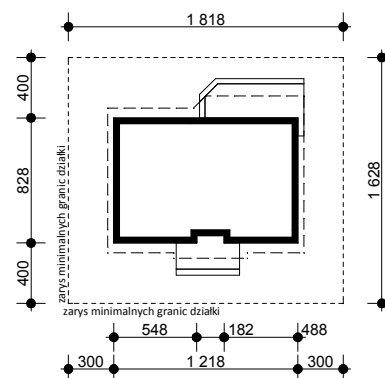

PROJEKT Z7

OBRYS BUDYNKU DO PROJEKTU ZAGOSPODAROWANIA

usytuowanie domu na działce

oś odbicia
lustrzanego

oś odbicia
lustrzanego

STUDIO Z500

ul. Gen. Zajączka 11 / 6 : 01-510 Warszawa
tel./fax: +48 (22) 425 50 30 ; +48 (22) 331 13 35
e-mail: projekty@Z500.pl ; www.z500.pl

TEMAT
OPRACOWANIA:

PROJEKT DOMU JEDNORODZINNEGO

RYSunEK:

OBRYS BUDYNKU - rzut parteru

SKALA:

1:500