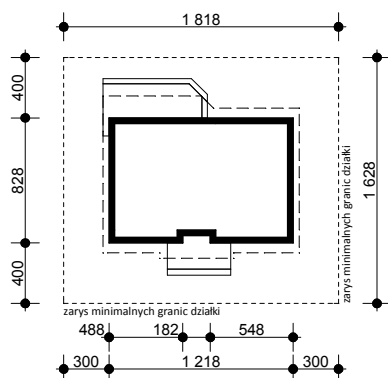

PROJEKT Z7

OBRYS BUDYNKU DO PROJEKTU ZAGOSPODAROWANIA

usytuowanie domu na działce

oś odbicia
lustrzanego

oś odbicia
lustrzanego

STUDIO Z500

ul. Gen. Zajączka 11 / 6 : 01-510 Warszawa
tel./fax: +48 (22) 425 50 30 ; +48 (22) 331 13 35
e-mail: projekty@Z500.pl ; www.z500.pl

TEMAT
OPRACOWANIA:

PROJEKT DOMU JEDNORODZINNEGO

RYSunEK:

OBRYS BUDYNKU - rzut parteru

SKALA:

1:500