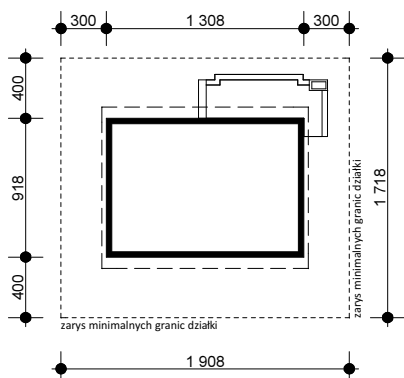

## OBRYS BUDYNKU DO PROJEKTU ZAGOSPODAROWANIA

usytuowanie domu na działce

oś odbicia  
lustrzanego

oś odbicia  
lustrzanego

**STUDIO Z500**

ul. Gen. Zajączka 11 / 6 : 01-510 Warszawa  
tel./fax: +48 (22) 425 50 30 ; +48 (22) 331 13 35  
e-mail: projekty@Z500.pl ; www.z500.pl

TEMAT  
OPRACOWANIA

PROJEKT DOMU JEDNORODZINNEGO

RYСУNEK

OBRYS BUDYNKU - rzut parteru

SKALA

1:500