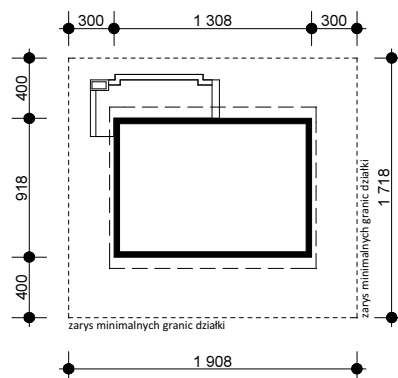

oś odbicia
lustrzanego

STUDIO Z500

ul. Gen. Zajączka 11 / 6 : 01-510 Warszawa
tel./fax: +48 (22) 425 50 30 ; +48 (22) 331 13 35
e-mail: projekty@Z500.pl ; www.z500.pl

TEMAT
OPRACOWANIA

PROJEKT DOMU JEDNORODZINNEGO

RYСУNEK

OBRYS BUDYNKU - rzut parteru

SKALA

1:500