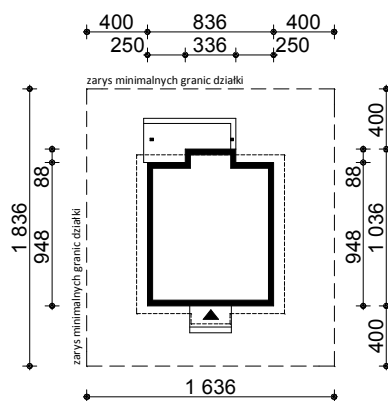

## OBRYS BUDYNKU DO PROJEKTU ZAGOSPODAROWANIA

usytuowanie domu na działce

oś odbicia  
lustrzanego

oś odbicia  
lustrzanego

**STUDIO Z500**

ul. Gen. Zajączka 11 / 6 ; 01-510 Warszawa  
tel./fax: +48 (22) 425 50 30 ; +48 (22) 331 13 35  
e-mail: projekty@z500.pl ; www.z500.pl

TEMAT OPRACOWANIA:	PROJEKT DOMU JEDNORODZINNEGO	
RYSUNEK:	OBRYS BUDYNKU - rzut parteru	SKALA: 1:500