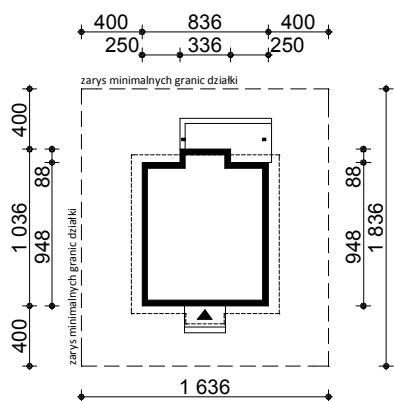

## OBRYS BUDYNKU DO PROJEKTU ZAGOSPODAROWANIA

usytuowanie domu na działce

oś odbicia  
lustrzanego

oś odbicia  
lustrzanego

**STUDIO Z500**

ul. Gen. Zajączka 11 / 6 ; 01-510 Warszawa  
tel./fax: +48 (22) 425 50 30 ; +48 (22) 331 13 35  
e-mail: projekty@z500.pl ; www.z500.pl

TEMAT OPRACOWANIA:	PROJEKT DOMU JEDNORODZINNEGO	
RYSUNEK:	OBRYS BUDYNKU - rzut parteru	SKALA: 1:500