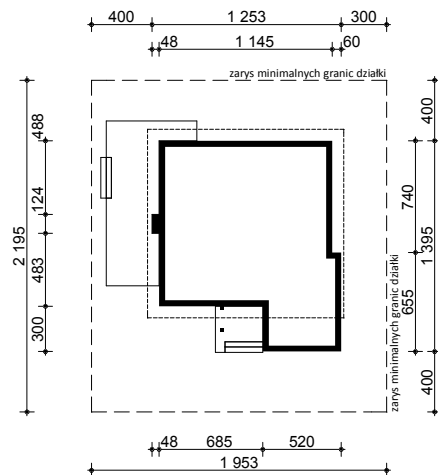

PROJEKT Zx33

OBRYS BUDYNKU DO PROJEKTU ZAGOSPODAROWANIA

usytuowanie domu na działce

oś odbicia
lustrzanego

oś odbicia
lustrzanego

 STUDIO Z500 ul. Gen. Zajączka 11 / 6 : 01-510 Warszawa tel./fax: +48 (22) 425 50 30 ; +48 (22) 331 13 35 e-mail: projekty@Z500.pl ; www.z500.pl	
TEMAT OPRACOWANIA:	PROJEKT DOMU JEDNORODZINNEGO
RYSUNEK:	OBRYS BUDYNKU - rzut parteru
SKALA:	1:500