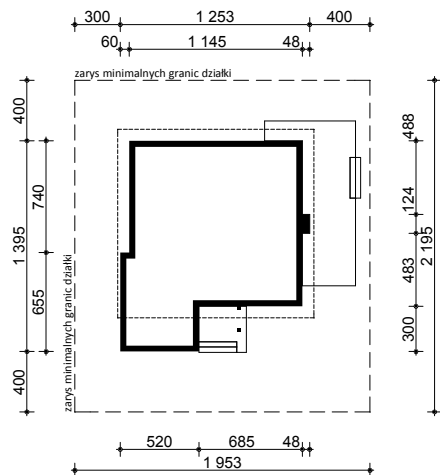

PROJEKT Zx33

OBRYS BUDYNKU DO PROJEKTU ZAGOSPODAROWANIA

usytuowanie domu na działce

oś odbicia
lustrzanego

oś odbicia
lustrzanego

 STUDIO Z500 ul. Gen. Zajączka 11 / 6 : 01-510 Warszawa tel./fax: +48 (22) 425 50 30 ; +48 (22) 331 13 35 e-mail: projekty@Z500.pl ; www.z500.pl	
TEMAT OPRACOWANIA:	PROJEKT DOMU JEDNORODZINNEGO
RYSUNEK:	OBRYS BUDYNKU - rzut parteru
SKALA:	1:500