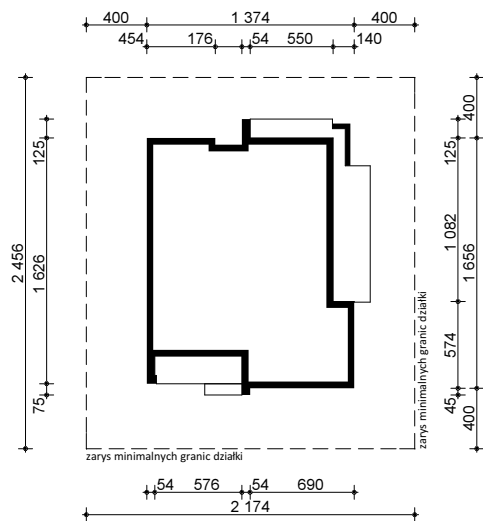

PROJEKT Zx49

OBRYS BUDYNKU DO PROJEKTU ZAGOSPODAROWANIA

usytuowanie domu na działce

oś odbicia
lustrzanego

oś odbicia
lustrzanego

STUDIO Z500

ul. Gen. Zajączka 11 / 6 : 01-510 Warszawa
tel./fax: +48 (22) 425 50 30 ; +48 (22) 331 13 35
e-mail: projekty@Z500.pl ; www.z500.pl

TEMAT
OPRACOWANIA

PROJEKT DOMU JEDNORODZINNEGO

RYSUJĄCY

OBRYS BUDYNKU - rzut parteru

SKALA:

1:500