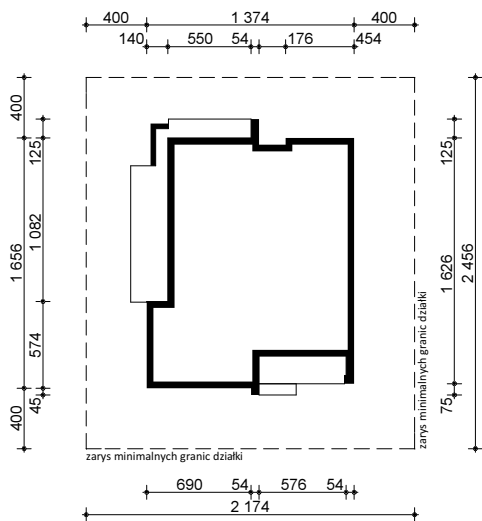

PROJEKT Zx49

OBRYS BUDYNKU DO PROJEKTU ZAGOSPODAROWANIA

usytuowanie domu na działce

oś odbicia
lustrzanego

oś odbicia
lustrzanego

STUDIO Z500

ul. Gen. Zajączka 11 / 6 : 01-510 Warszawa
tel./fax: +48 (22) 425 50 30 ; +48 (22) 331 13 35
e-mail: projekty@Z500.pl ; www.z500.pl

TEMAT
OPRACOWANIA

PROJEKT DOMU JEDNORODZINNEGO

RYSUJĄCY

OBRYS BUDYNKU - rzut parteru

SKALA:

1:500